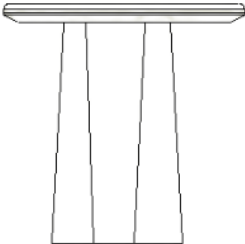

BRETON

MESA LATERAL

JASMIM

COLEÇÃO 2025

Mesa lateral exibe um design sofisticado porém totalmente minimalista, combinando uma estrutura em concreto e o tampo podendo ser escolhido em mármore ou madeira laminada ou pintada. Mesa elegante e sinuosa.

MESA LATERAL
JASMIM

BRETON

MESA LATERAL – JASMIM

45 / 53 cm
18 / 21"

60cm
24"

MESA LATERAL
JASMIM

BRETON

Diferenciais:

- Podem ser escolhidos revestimentos distintos para composição da mesa lateral. Medidas especiais mediante consulta.

MESA LATERAL
JASMIM

BRETON

 Estrutura em concreto, madeira laminada ou pintado.

Medidas podem apresentar leves variações. Nos reservamos o direito de efetuar essas alterações em consulta prévia.

 Structure concrete, marble top, laminated wood or painted.

Measures may vary slightly. We reserve the right to make changes without prior consultation.

 Estructura de concreto, tapa de mármol, madera laminada o pintada.