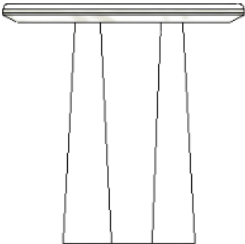

BRETON

MESA LATERAL

JASMIM

COLEÇÃO 2025

Mesa lateral exibe um design sofisticado porém totalmente minimalista, combinando uma estrutura em concreto e o tampo podendo ser escolhido em mármore ou madeira laminada ou pintada. Mesa elegante e sinuosa.

MESA LATERAL
JASMIM

BRETON

MESA LATERAL – JASMIM

45 / 53 cm
18 / 21"

60cm
24"

MESA LATERAL
JASMIM

BRETON

Diferenciais:

- Podem ser escolhidos revestimentos distintos para composição da mesa lateral. Medidas especiais mediante consulta.

MESA LATERAL
JASMIM

BRETON

 Estrutura em concreto, madeira laminada ou pintado.

Medidas podem apresentar leves variações. Nos reservamos o direito de efetuar essas alterações em consulta prévia.

 Structure concrete, marble top, laminated wood or painted.

Measures may vary slightly. We reserve the right to make changes without prior consultation.

 Estructura de concreto, tapa de mármol, madera laminada o pintada.